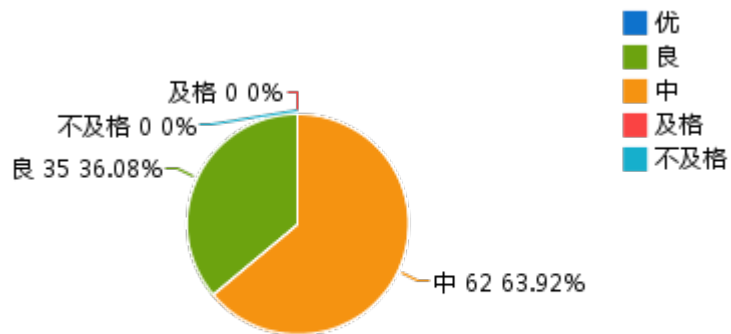

课程号: 73A10009

开课单位: 思想政治教育部(心理健康教育中心)

学时: 32

学分: 2.0

上课教师: 汪邦银,朱靖

上课班级: 20供电三班,20供电四班,20供电秋季一班

考试形式:

阅卷形式: